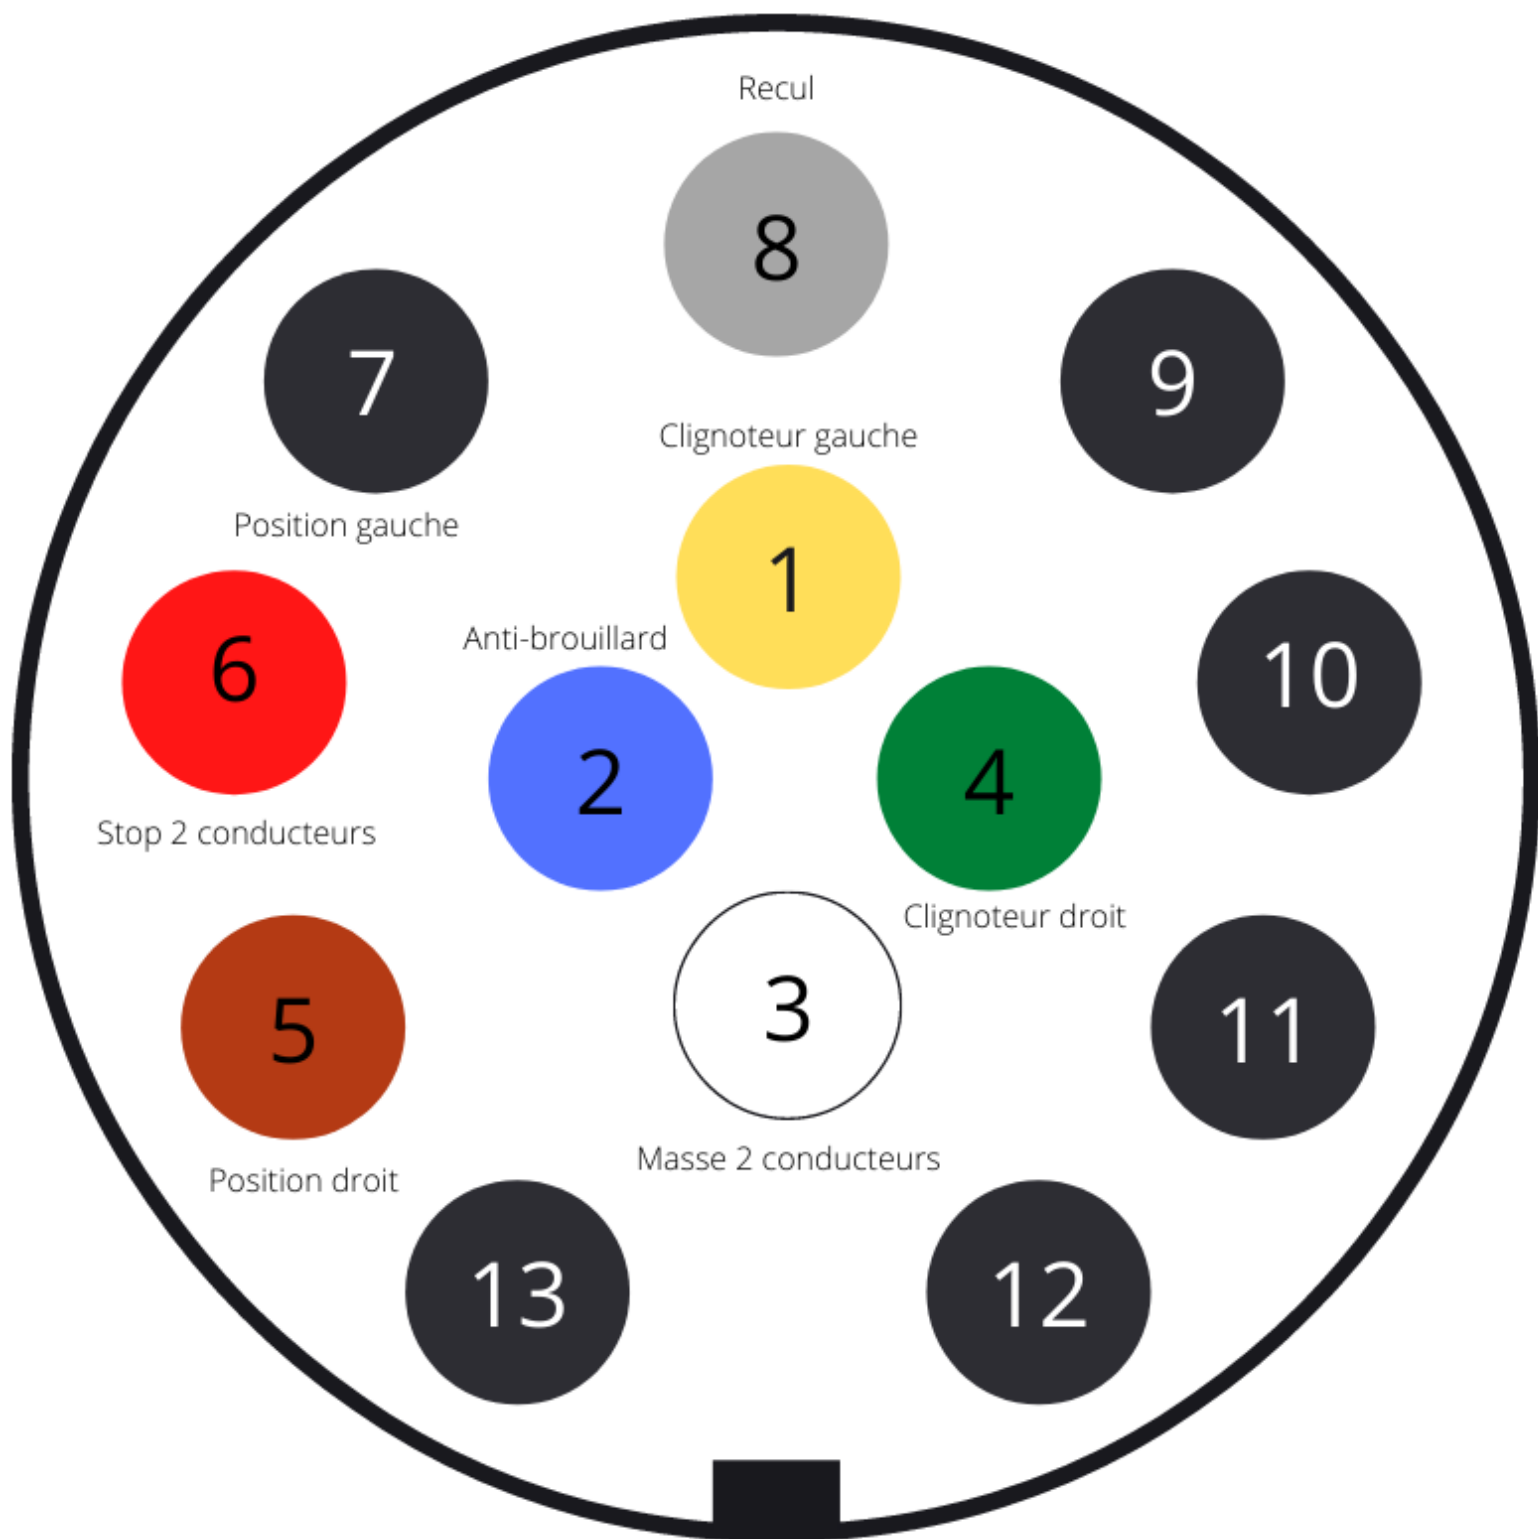

# Raccordement de prise 13P

## Remorque

**COSTO**

Remorques - Pièces détachées - Rampes alu